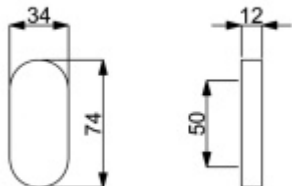

Produktový list

platný k 10. 6. 2026

luxusnikovani.cz
DELIVERED BY EFB

Oválná rozeta pro vložku slepá, TopSpeed

ID produktu: 27318

Samostatná rozeta slepá kompatibilní se systémem TopSpeed na oválných rozetech

Rozměr rozety: 74 x 34 x 10 mm

Materiál: nerez kartáčovaná nebo povrchové úpravy

Vaše cena bez DPH

12,04 €

Vaše cena s DPH

14,57 €

Zobrazit produkt