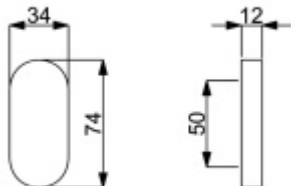

Produktový list

platný k 26. 4. 2026

luxusnikovani.cz
DELIVERED BY EFB

Oválná rozeta pro vložku slepá, TopSpeed

ID produktu: 27318

Samostatná rozeta slepá kompatibilní se systémem TopSpeed na oválných rozetech

Rozměr rozety: 74 x 34 x 10 mm

Materiál: nerez kartáčovaná nebo povrchové úpravy

Vaše cena bez DPH

12,04 €

Vaše cena s DPH

14,57 €

Zobrazit produkt