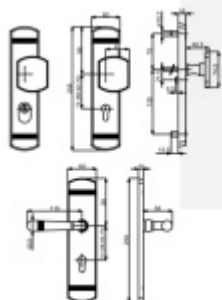

Produktový list

platný k 27. 4. 2026

luxusnikovani.cz
DELIVERED BY EFB

Südmetail Sicura Scarlet, černá, bezpečnostní kování

Bezpečnostní kování pro vstupní dveře s překrytím vložky

Přesah vložky: 9-15 mm

Rozteč: 92 mm /72 mm

Rozměr čtyřhranu: 10 mm(rozteč 92 mm) 8 mm (rozteč 72 mm)

Spojovací materiál pro tl. dveří 37-42 mm (rozteč 72 mm) / 67-72 mm (rozteč 92 mm)

Šrouby skrze dveře M6

Bezpečnostní certifikace dle DIN 18257 ES1/WB2

Uvedená cena je za kompletní sadu kování včetně spojovacího materiálu a vnitřní kliky

klika / klika

[Südmetail Sicura Scarlet, černá, bezpečnostní kování](#)
klika / klika, 72 mm

DETAIL

Termín bude prověřen u dodavatele