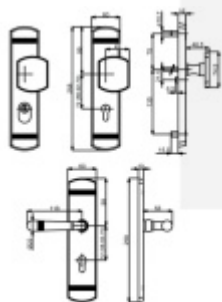

## Südmetail Sicura Scarlet, černá, bezpečnostní kování

Bezpečnostní kování pro vstupní dveře s překrytím vložky

Přesah vložky: 9-15 mm

Rozteč: 92 mm / 72 mm

Rozměr čtyřhranu: 10 mm (rozteč 92 mm) 8 mm (rozteč 72 mm)

Spojovací materiál pro tl. dveří 37-42 mm (rozteč 72 mm) / 67-72 mm (rozteč 92 mm)

Šrouby skrze dveře M6

Bezpečnostní certifikace dle DIN 18257 ES1/WB2

Uvedená cena je za kompletní sadu kování včetně spojovacího materiálu a vnitřní kliky