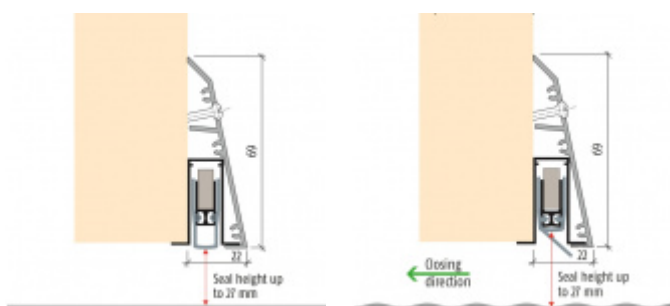

Vhodné pro dodatečnou montáž automatické lišty na dveře bez nutnosti frézovat lištu do dveří

Lištu lze také použít pro instalaci dodatečného těsnění místo klasických kartáčů

Možná je kombinace s lištami Planet FT a Planet RF, které se musí objednávat samostatně

Rozměr 69 mm x 22 mm

Součástí balení je spojovací materiál pro dřevěné dveře a boční krytky

Po instalaci lišty získají dveře tyto vlastnosti:

Způsob instalace do dveří:

Vhodné zejména pro dveře z materiálu: