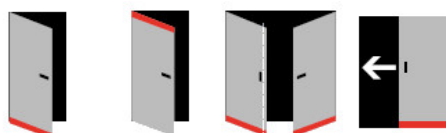

Vhodné pro dodatečnou montáž automatické lišty na dveře bez nutnosti frézovat lištu do dveří

Lištu lze také použít pro instalaci dodatečného těsnění místo klasických kartáčů

Možná je kombinace s lištami Planet FT a Planet RF, které se musí objednávat samostatně

Rozměr 69 mm x 22 mm

Součástí balení je spojovací materiál pro dřevěné dveře a boční krytky

Po instalaci lišty získají dveře tyto vlastnosti:

Způsob instalace do dveří:

Vhodné zejména pro dveře z materiálu: