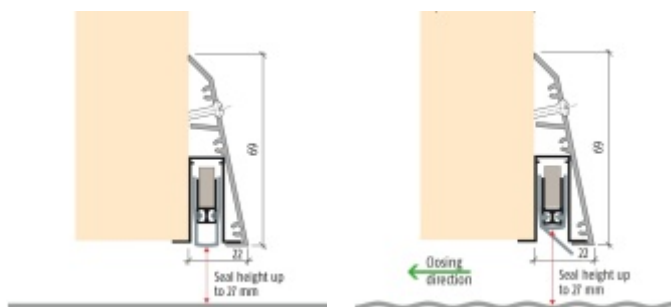

Rozměr 69 mm x 22 mm

Součástí balení je spojovací materiál pro dřevěné dveře a boční krytky

Po instalaci lišty získají dveře tyto vlastnosti:

Způsob instalace do dveří:

Vhodné zejména pro dveře z materiálu: