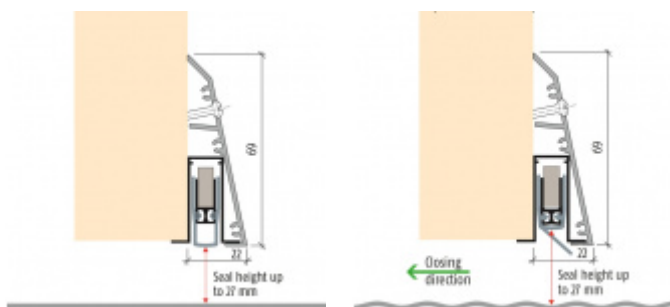

Vhodné pro dodatečnou montáž automatické lišty na dveře bez nutnosti frézovat lištu do dveří

Lištu lze také použít pro instalaci dodatečného těsnění místo klasických kartáčů

Možná je kombinace s lištami Planet FT a Planet RF, které se musí objednávat samostatně

Rozměr 69 mm x 22 mm

Součástí balení je spojovací materiál pro dřevěné dveře a boční krytky

Po instalaci lišty získají dveře tyto vlastnosti:

Způsob instalace do dveří:

Vhodné zejména pro dveře z materiálu: