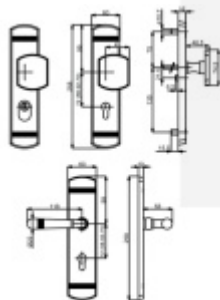

Produktový list

platný k 4. 6. 2026

luxusnikovani.cz
DELIVERED BY EFB

Súdmetall Sicura Scarlet, černá, bezpečnostní kování klika / klika, 92 mm

ID produktu: 27320

Bezpečnostní kování pro vstupní dveře s překrytím vložky

Přesah vložky: 9-15 mm

Rozteč: 92 mm /72 mm

Rozměr čtyřhranu: 10 mm(rozteč 92 mm) 8 mm (rozteč 72 mm)

Spojovací materiál pro tl. dveří 37-42 mm (rozteč 72 mm) /
67-72 mm (rozteč 92 mm)

Šrouby skrze dveře M6