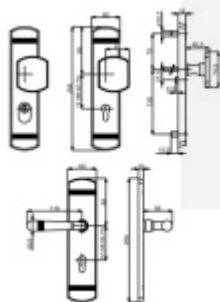

### Súdmetall Sicura Scarlet, černá, bezpečnostní kování klika / klika, 92 mm

ID produktu: 27320

Bezpečnostní kování pro vstupní dveře s překrytím vložky

Přesah vložky: 9-15 mm

Rozteč: 92 mm /72 mm

Rozměr čtyřhranu: 10 mm(rozteč 92 mm) 8 mm (rozteč 72 mm)

Spojovací materiál pro tl. dveří 37-42 mm (rozteč 72 mm) /  
67-72 mm (rozteč 92 mm)

Šrouby skrze dveře M6

Bezpečnostní certifikace dle DIN 18257 ES1/WB2

Uvedená cena je za kompletní sadu kování včetně  
spojovacího materiálu a vnitřní kliky