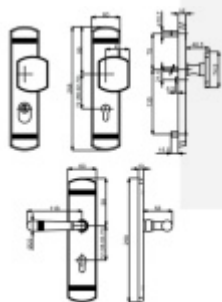

### Súdmetall Sicura Scarlet, černá, bezpečnostní kování klika / koule, 92 mm

ID produktu: 27321

Bezpečnostní kování pro vstupní dveře s překrytím vložky

Přesah vložky: 9-15 mm

Rozteč: 92 mm /72 mm

Rozměr čtyřhranu: 10 mm(rozteč 92 mm) 8 mm (rozteč 72 mm)

Spojovací materiál pro tl. dveří 37-42 mm (rozteč 72 mm) /  
67-72 mm (rozteč 92 mm)

Šrouby skrze dveře M6

Bezpečnostní certifikace dle DIN 18257 ES1/WB2

Uvedená cena je za kompletní sadu kování včetně  
spojovacího materiálu a vnitřní kliky