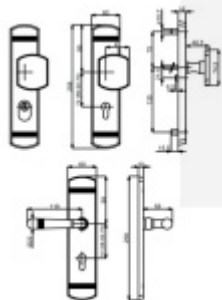

Produktový list

platný k 7. 6. 2026

luxusnikovani.cz
DELIVERED BY EFB

Súdmetall Sicura Scarlet, černá, bezpečnostní kování klika / klika, 72 mm

ID produktu: 27322

Bezpečnostní kování pro vstupní dveře s překrytím vložky

Přesah vložky: 9-15 mm

Rozteč: 92 mm /72 mm

Rozměr čtyřhranu: 10 mm(rozteč 92 mm) 8 mm (rozteč 72 mm)

Spojovací materiál pro tl. dveří 37-42 mm (rozteč 72 mm) /
67-72 mm (rozteč 92 mm)

Šrouby skrze dveře M6