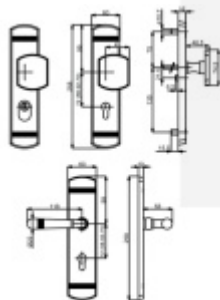

Produktový list

platný k 29. 4. 2026

luxusnikovani.cz
DELIVERED BY EFB

Súdmetall Sicura Scarlet, černá, bezpečnostní kování klika / klika, 72 mm

ID produktu: 27322

Bezpečnostní kování pro vstupní dveře s překrytím vložky

Přesah vložky: 9-15 mm

Rozteč: 92 mm /72 mm

Rozměr čtyřhranu: 10 mm(rozteč 92 mm) 8 mm (rozteč 72 mm)

Spojovací materiál pro tl. dveří 37-42 mm (rozteč 72 mm) / 67-72 mm (rozteč 92 mm)

Šrouby skrze dveře M6