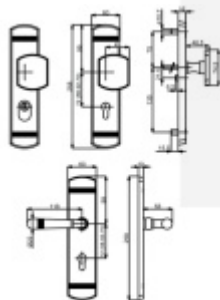

Produktový list

platný k 25. 4. 2026

luxusnikovani.cz
DELIVERED BY EFB

Súdmetall Sicura Scarlet, černá, bezpečnostní kování klika / koule, 72 mm

ID produktu: 27323

Bezpečnostní kování pro vstupní dveře s překrytím vložky

Přesah vložky: 9-15 mm

Rozteč: 92 mm /72 mm

Rozměr čtyřhranu: 10 mm(rozteč 92 mm) 8 mm (rozteč 72 mm)

Spojovací materiál pro tl. dveří 37-42 mm (rozteč 72 mm) /
67-72 mm (rozteč 92 mm)

Šrouby skrze dveře M6