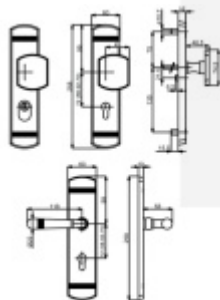

Produktový list

platný k 9. 6. 2026

luxusnikovani.cz
DELIVERED BY EFB

Súdmetall Sicura Scarlet, černá, bezpečnostní kování klika / koule, 72 mm

ID produktu: 27323

Bezpečnostní kování pro vstupní dveře s překrytím vložky

Přesah vložky: 9-15 mm

Rozteč: 92 mm /72 mm

Rozměr čtyřhranu: 10 mm(rozteč 92 mm) 8 mm (rozteč 72 mm)

Spojovací materiál pro tl. dveří 37-42 mm (rozteč 72 mm) /
67-72 mm (rozteč 92 mm)

Šrouby skrze dveře M6