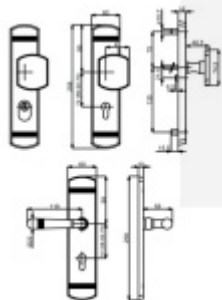

### Súdmetall Sicura Scarlet, černá, bezpečnostní kování klika / koule, 72 mm

ID produktu: 27323

Bezpečnostní kování pro vstupní dveře s překrytím vložky

Přesah vložky: 9-15 mm

Rozteč: 92 mm /72 mm

Rozměr čtyřhranu: 10 mm(rozteč 92 mm) 8 mm (rozteč 72 mm)

Spojovací materiál pro tl. dveří 37-42 mm (rozteč 72 mm) /  
67-72 mm (rozteč 92 mm)

Šrouby skrze dveře M6

Bezpečnostní certifikace dle DIN 18257 ES1/WB2

Uvedená cena je za kompletní sadu kování včetně  
spojovacího materiálu a vnitřní kliky