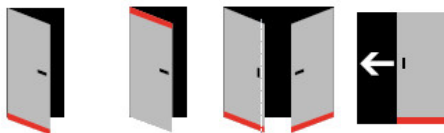

Vhodné pro dodatečnou montáž automatické lišty na dveře bez nutnosti frézovat lištu do dveří

Lištu lze také použít pro instalaci dodatečného těsnění místo klasických kartáčů

Možná je kombinace s lištami Planet FT a Planet RF, které se musí objednávat samostatně

Rozměr 69 mm x 22 mm

Součástí balení je spojovací materiál pro dřevěné dveře a boční krytky

Po instalaci lišty získají dveře tyto vlastnosti:

Způsob instalace do dveří:

Vhodné zejména pro dveře z materiálu: