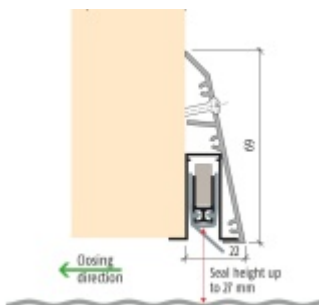

Rozměr 69 mm x 22 mm

Součástí balení je spojovací materiál pro dřevěné dveře a boční krytky

Po instalaci lišty získají dveře tyto vlastnosti:

Způsob instalace do dveří:

Vhodné zejména pro dveře z materiálu: