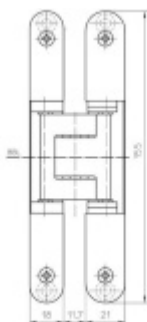

## Tectus 240 3D černá - skrytý pant, pro bezfalcové dveře

**SIMONSWERK**

ID produktu: 27344

Skrytý pant pro bezfalcové dveře seřizovatelný ve 3D.

Pravolevý, bezúdržbová ložiska, třídídimenzionální seřizování: stranově +/- 3 mm, výškově +/- 3 mm, přitlaku +/- 1 mm.

Úhel otevření 180 stupňů

Nosnost 60 kg (pro dva panty)

Pro **registrované** velkoobchodní zákazníky je tento pant za speciální cenu, která se zobrazí pouze přihlášeným uživatelům.

Společně s dodávkou pantů můžeme bezplatně zapůjčit frézovací rám a šablony, se kterými je výroba dveří se skrytými panty velmi snadná, a realizovat ji lze již se základním vybavením truhlářské dílny.