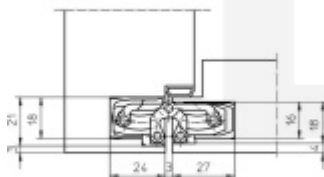

## Tectus 240 3D černá - skrytý pant, pro bezfalcové dveře

**SIMONSWERK**

ID produktu: 27344

Skrytý pant pro bezfalcové dveře seřizovatelný ve 3D.

Pravolevý, bezúdržbová ložiska, třídídimenzionální seřizování: stranově +/- 3 mm, výškově +/- 3 mm, přitlaku +/- 1 mm.

Úhel otevření 180 stupňů

Nosnost 60 kg (pro dva panty)

Pro **registrované** velkoobchodní zákazníky je tento pant za speciální cenu, která se zobrazí pouze přihlášeným uživatelům.

Společně s dodávkou pantů můžeme bezplatně zapůjčit frézovací rám a šablony, se kterými je výroba dveří se skrytými panty velmi snadná, a realizovat ji lze již se základním vybavením truhlářské dílny.