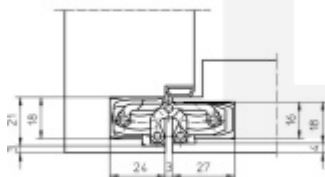

Tectus 240 3D černá - skrytý pant, pro bezfalcové dveře

SIMONSWERK

ID produktu: 27344

Skrytý pant pro bezfalcové dveře seřizovatelný ve 3D.

Pravolevý, bezúdržbová ložiska, třídídimenzionální seřizování: stranově +/- 3 mm, výškově +/- 3 mm, přitlaku +/- 1 mm.

Úhel otevření 180 stupňů

Nosnost 60 kg (pro dva panty)

Pro **registrované** velkoobchodní zákazníky je tento pant za speciální cenu, která se zobrazí pouze přihlášeným uživatelům.

Společně s dodávkou pantů můžeme bezplatně zapůjčit frézovací rám a šablony, se kterými je výroba dveří se skrytými panty velmi snadná, a realizovat ji lze již se základním vybavením truhlářské dílny.