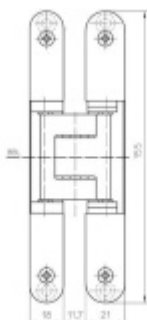

Tectus 240 3D černá - skrytý pant, pro bezfalcové dveře

SIMONSWERK

ID produktu: 27344

Skrytý pant pro bezfalcové dveře seřizovatelný ve 3D.

Pravolevý, bezúdržbová ložiska, třídídimenzionální seřizování: stranově +/- 3 mm, výškově +/- 3 mm, přitlaku +/- 1 mm.

Úhel otevření 180 stupňů

Nosnost 60 kg (pro dva panty)

Pro **registrované** velkoobchodní zákazníky je tento pant za speciální cenu, která se zobrazí pouze přihlášeným uživatelům.

Společně s dodávkou pantů můžeme bezplatně zapůjčit frézovací rám a šablony, se kterými je výroba dveří se skrytými panty velmi snadná, a realizovat ji lze již se základním vybavením truhlářské dílny.