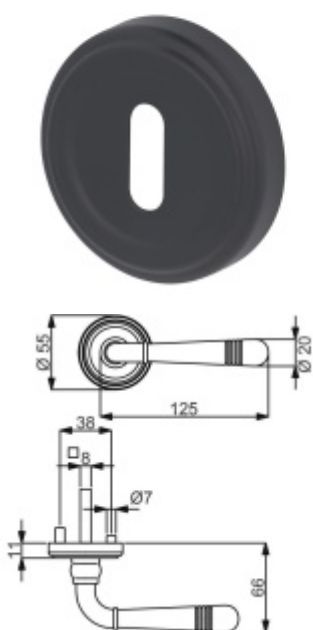

- Objektové provedení i pro standardní interiérové dveře
- Ocelová konstrukce pod rozetami
- Extrémně rychlá a bezchybná montáž
- Klika pevně spojená s rozetou a pružinovým mechanismem.

Sada kování obsahuje spojovací materiál a čtyřhran pro tloušťku dveří 38-42 mm.

Větší tloušťka dveří je možná dle zadání. Příplatek cca 100,- Kč / sada

Čtyřhran u WC zamykání má rozměr 8x8 mm.

Klika/koule - levá

[Súdmetall Scarlet-R, černá matná, TopSpeed](#)
[Klika/koule - levá, Cylindrická vložka](#)

DETAIL

Termín bude prověřen u dodavatele

3 158 Kč bez DPH
3 821,18 Kč s DPH