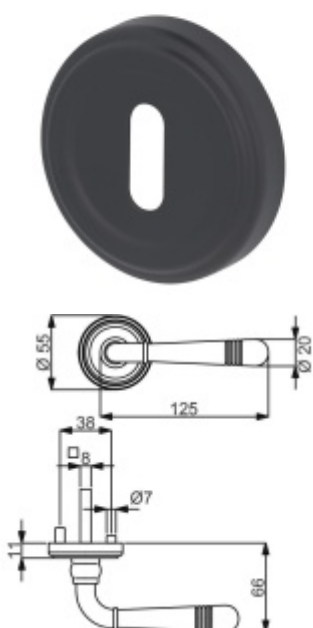

## Südmetail Scarlet-R, černá matná, TopSpeed

Sada kování pro interiérové dveře v objektovém standardu dle EN 1906 (3. třída)

Klika je osazena pevně na rozetě s bajonetovým mechanismem.

Kování je vyrobeno z nerezů v povrchové úpravě černá matná barva.

Kování je možné použít také pro interiérové dveře s vysokým zatížením ve veřejných objektech.

- Objektové provedení i pro standardní interiérové dveře
- Ocelová konstrukce pod rozetami
- Extrémně rychlá a bezchybná montáž
- Klika pevně spojená s rozetou a pružinovým mechanismem.

Sada kování obsahuje spojovací materiál a čtyřhran pro tloušťku dveří 38-42 mm.

Větší tloušťka dveří je možná dle zadání. Příplatek cca 100,- Kč / sada

Čtyřhran u WC zamykání má rozměr 8x8 mm.

### Klika/koule - levá

[Südmetail Scarlet-R, černá matná, TopSpeed](#)  
[Klika/koule - levá, Cyklindrická vložka](#)

DETAIL

Termín bude prověřen u dodavatele

**128,9 € bez DPH**  
155,97 € s DPH