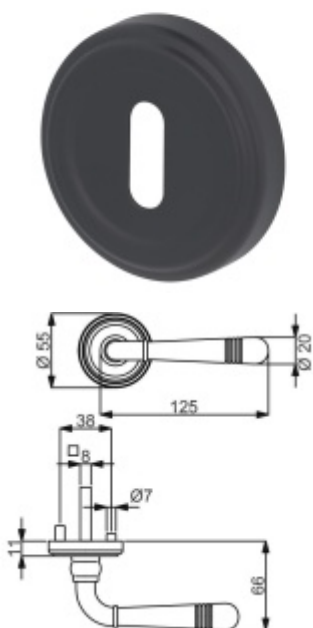

## Südmetail Scarlet-R, černá matná, TopSpeed klika / klika, Cylindrická vložka

ID produktu: 27349

Sada kování pro interiérové dveře v objektovém standardu dle EN 1906 (3. třída)

Klika je osazena pevně na rozetě s bajonetovým mechanismem.

Kování je vyrobeno z nerezí v povrchové úpravě černá matná barva.

Kování je možné použít také pro interiérové dveře s vysokým zatížením ve veřejných objektech.

- Objektové provedení i pro standardní interiérové dveře
- Ocelová konstrukce pod rozetami
- Extrémně rychlá a bezchybná montáž
- Klika pevně spojená s rozetou a pružinovým mechanismem.

Sada kování obsahuje spojovací materiál a čtyřhran pro tloušťku dveří 38-42 mm.

Větší tloušťka dveří je možná dle zadání. Příplatek cca 100,- Kč / sada

Čtyřhran u WC zamykání má rozměr 8x8 mm.

**Vaše cena bez DPH**