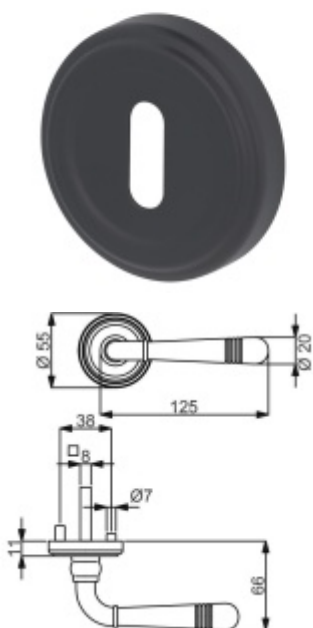

## Súdmetall Scarlet-R, černá matná, TopSpeed klika / klika, Cylindrická vložka

ID produktu: 27349

Sada kování pro interiérové dveře v objektovém standardu dle EN 1906 (3. třída)

Klika je osazena pevně na rozetě s bajonetovým mechanismem.

Kování je vyrobeno z nerezů v povrchové úpravě černá matná barva.

Kování je možné použít také pro interiérové dveře s vysokým zatížením ve veřejných objektech.

- Objektové provedení i pro standardní interiérové dveře
- Ocelová konstrukce pod rozetami
- Extrémně rychlá a bezchybná montáž
- Klika pevně spojená s rozetou a pružinovým mechanismem.

Sada kování obsahuje spojovací materiál a čtyřhran pro tloušťku dveří 38-42 mm.

Větší tloušťka dveří je možná dle zadání. Příplatek cca 100,- Kč / sada

Čtyřhran u WC zamykání má rozměr 8x8 mm.

**Vaše cena bez DPH**