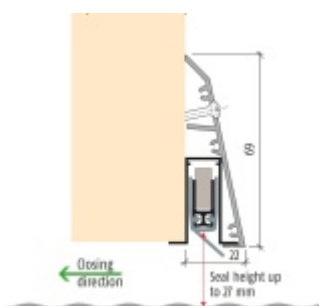

Vhodné pro dodatečnou montáž automatické lišty na dveře bez nutnosti frézovat lištu do dveří

Lištu lze také použít pro instalaci dodatečného těsnění místo klasických kartáčů

Možná je kombinace s lištami Planet FT a Planet RF, které se musí objednávat samostatně

Rozměr 69 mm x 22 mm

Součástí balení je spojovací materiál pro dřevěné dveře a boční krytky

Po instalaci lišty získají dveře tyto vlastnosti:

Způsob instalace do dveří:

Vhodné zejména pro dveře z materiálu: