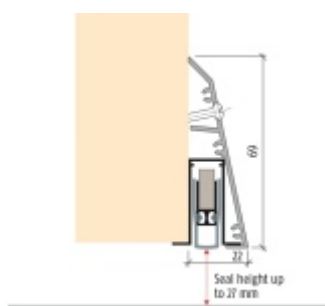

Rozměr 69 mm x 22 mm

Součástí balení je spojovací materiál pro dřevěné dveře a boční krytky

Po instalaci lišty získají dveře tyto vlastnosti:

Způsob instalace do dveří:

Vhodné zejména pro dveře z materiálu: