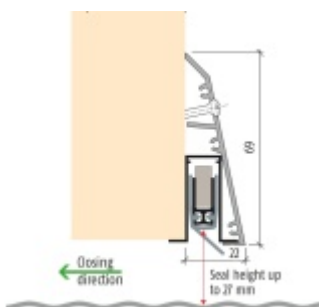

Rozměr 69 mm x 22 mm

Součástí balení je spojovací materiál pro dřevěné dveře a boční krytky

Po instalaci lišty získají dveře tyto vlastnosti:

Způsob instalace do dveří:

Vhodné zejména pro dveře z materiálu: