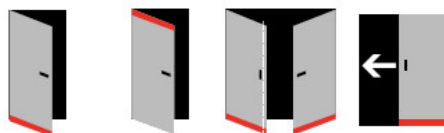

Vhodné pro dodatečnou montáž automatické lišty na dveře bez nutnosti frézovat lištu do dveří

Lištu lze také použít pro instalaci dodatečného těsnění místo klasických kartáčů

Možná je kombinace s lištami Planet FT a Planet RF, které se musí objednávat samostatně

Rozměr 69 mm x 22 mm

Součástí balení je spojovací materiál pro dřevěné dveře a boční krytky

Po instalaci lišty získají dveře tyto vlastnosti:

Způsob instalace do dveří:

Vhodné zejména pro dveře z materiálu: