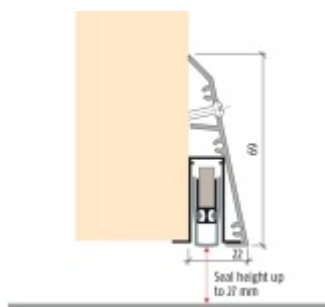

Rozměr 69 mm x 22 mm

Součástí balení je spojovací materiál pro dřevěné dveře a boční krytky

Po instalaci lišty získají dveře tyto vlastnosti:

Způsob instalace do dveří:

Vhodné zejména pro dveře z materiálu: