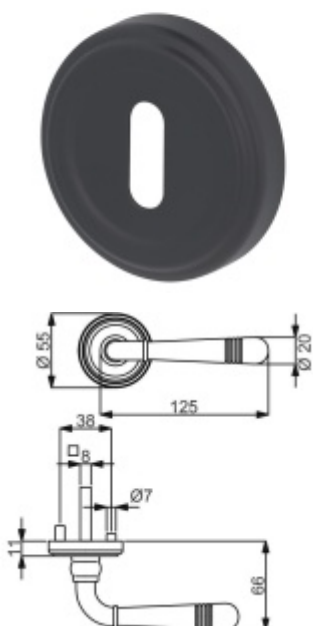

Produktový list

platný k 27. 4. 2026

luxusnikovani.cz
DELIVERED BY EFB

Südmetail Scarlet-R, černá matná, TopSpeed klika / klika, Obyčejný klíč

ID produktu: 27350

Sada kování pro interiérové dveře v objektovém standardu dle EN 1906 (3. třída)

Klika je osazena pevně na rozetě s bajonetovým mechanismem.

Kování je vyrobeno z nerezí v povrchové úpravě černá matná barva.

Kování je možné použít také pro interiérové dveře s vysokým zatížením ve veřejných objektech.

- Objektové provedení i pro standardní interiérové dveře
- Ocelová konstrukce pod rozetami
- Extrémně rychlá a bezchybná montáž
- Klika pevně spojená s rozetou a pružinovým mechanismem.

Sada kování obsahuje spojovací materiál a čtyřhran pro tloušťku dveří 38-42 mm.

Větší tloušťka dveří je možná dle zadání. Příplatek cca 100,- Kč / sada

Čtyřhran u WC zamykání má rozměr 8x8 mm.

Vaše cena bez DPH

2 623 Kč

Vaše cena s DPH

3 173,83 Kč

Zobrazit produkt

PODOBNÉ PRODUKTY