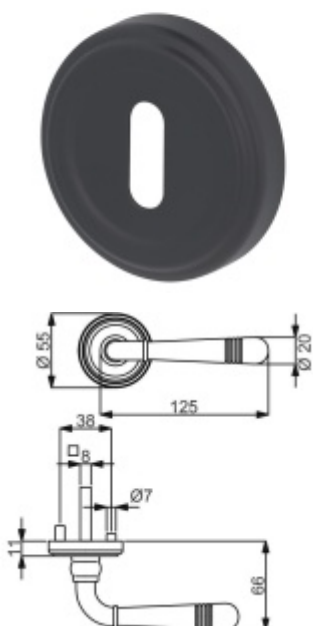

## Südmetail Scarlet-R, černá matná, TopSpeed klika / klika, Obyčejný klíč

ID produktu: 27350

Sada kování pro interiérové dveře v objektovém standardu dle EN 1906 (3. třída)

Klika je osazena pevně na rozetě s bajonetovým mechanismem.

Kování je vyrobeno z nerezů v povrchové úpravě černá matná barva.

Kování je možné použít také pro interiérové dveře s vysokým zatížením ve veřejných objektech.

- Objektové provedení i pro standardní interiérové dveře
- Ocelová konstrukce pod rozetami
- Extrémně rychlá a bezchybná montáž
- Klika pevně spojená s rozetou a pružinovým mechanismem.

Sada kování obsahuje spojovací materiál a čtyřhran pro tloušťku dveří 38-42 mm.

Větší tloušťka dveří je možná dle zadání. Příplatek cca 100,- Kč / sada

Čtyřhran u WC zamykání má rozměr 8x8 mm.

**Vaše cena bez DPH**