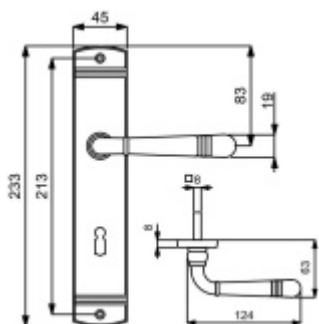

Produktový list

platný k 19. 4. 2026

luxusnikovani.cz
DELIVERED BY EFB

Štítkové kování Südmetall Scarlet-LS, černá

Mosaz / černá matná barva

Rozteč 72 mm - obyčejný klíč, vložka

Rozteč 78 mm - WC uzamykání, WC čtyřhran 8 mm

Čtyřhran pro kliku 8 mm.

Pravolevé

Testováno dle EN 1906 3. třída, EN 1634-2

klika / klika

[Štítkové kování Südmetall Scarlet-LS, černá klika / klika, Cylindrická vložka](#)

DETAIL

Termín bude prověřen u dodavatele **2 488 Kč bez DPH**
3 010,48 Kč s DPH