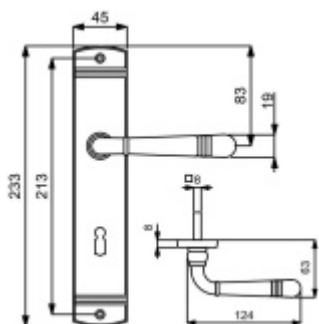

Produktový list

platný k 3. 6. 2026

luxusnikovani.cz
DELIVERED BY EFB

Štítkové kování Südmetall Scarlet-LS, černá

Mosaz / černá matná barva

Rozteč 72 mm - obyčejný klíč, vložka

Rozteč 78 mm - WC uzamykání, WC čtyřhran 8 mm

Čtyřhran pro kliku 8 mm.

Pravolevé

Testováno dle EN 1906 3. třída, EN 1634-2

klika / klika

[Štítkové kování Südmetall Scarlet-LS, černá klika / klika, Cylindrická vložka](#)

DETAIL

Termín bude prověřen u dodavatele **2 488 Kč bez DPH**
3 010,48 Kč s DPH