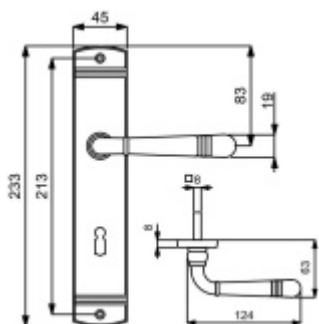

## Štítkové kování Südmetall Scarlet-LS, černá

Mosaz / černá matná barva

Rozteč 72 mm - obyčejný klíč, vložka

Rozteč 78 mm - WC uzamykání, WC čtyřhran 8 mm

Čtyřhran pro kliku 8 mm.

Pravolevé

Testováno dle EN 1906 3. třída, EN 1634-2