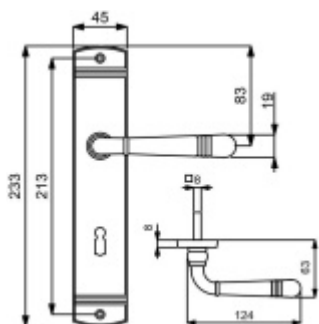

PZ

WC

Vaše cena bez DPH

2 890 Kč

Vaše cena s DPH

3 496,9 Kč

Zobrazit produkt