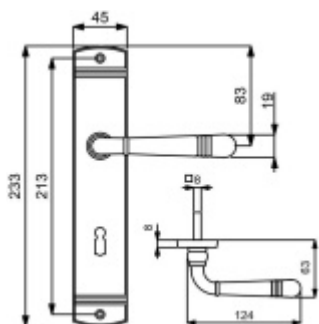

Produktový list

platný k 8. 6. 2026

luxusnikovani.cz
DELIVERED BY EFB

Štítkové kování Südmetall Scarlet-LS, černá klika / klika, WC uzamykání

ID produktu: 27353

Mosaz / černá matná barva

Rozteč 72 mm - obyčejný klíč, vložka

Rozteč 78 mm - WC uzamykání, WC čtyřhran 8 mm

Čtyřhran pro kliku 8 mm.

Pravolevé

Testováno dle EN 1906 3. třída, EN 1634-2

PZ

WC

Vaše cena bez DPH

117,96 €