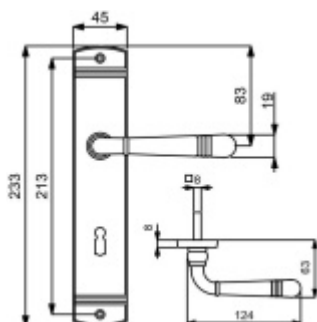

Rozteč 78 mm - WC uzamykání, WC čtyřhran 8 mm

Čtyřhran pro kliku 8 mm.

Pravolevé

Testováno dle EN 1906 3. třída, EN 1634-2

PZ

WC

Vaše cena bez DPH

2 488 Kč