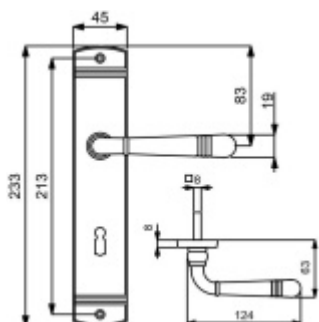

Rozteč 78 mm - WC uzamykání, WC čtyřhran 8 mm

Čtyřhran pro kliku 8 mm.

Pravolevé

Testováno dle EN 1906 3. třída, EN 1634-2

PZ

WC

Vaše cena bez DPH

2 488 Kč