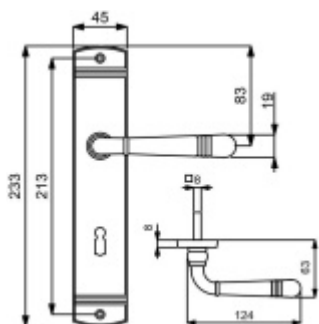

Rozteč 78 mm - WC uzamykání, WC čtyřhran 8 mm

Čtyřhran pro kliku 8 mm.

Pravolevé

Testováno dle EN 1906 3. třída, EN 1634-2

PZ

WC

Vaše cena bez DPH

101,55 €