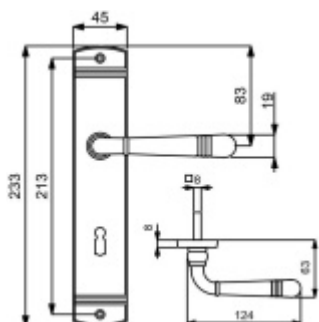

PZ

WC

Vaše cena bez DPH

2 488 Kč

Vaše cena s DPH

3 010,48 Kč

Zobrazit produkt