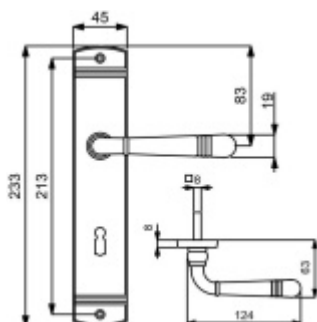

PZ

WC

Vaše cena bez DPH

101,55 €

Vaše cena s DPH

122,88 €

Zobrazit produkt