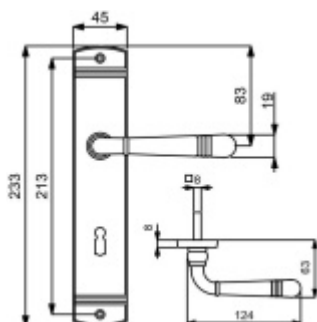

Produktový list

platný k 4. 6. 2026

luxusnikovani.cz
DELIVERED BY EFB

Štítkové kování Südmetall Scarlet-LS, černá klika/koule - levá, Cylindrická vložka

ID produktu: 27356

Mosaz / černá matná barva

Rozteč 72 mm - obyčejný klíč, vložka

Rozteč 78 mm - WC uzamykání, WC čtyřhran 8 mm

Čtyřhran pro kliku 8 mm.

Pravolevé

Testováno dle EN 1906 3. třída, EN 1634-2

PZ

WC

Vaše cena bez DPH

3 023 Kč