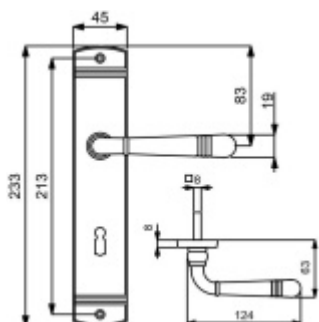

Produktový list

platný k 29. 4. 2026

luxusnikovani.cz
DELIVERED BY EFB

Štítkové kování Südmetall Scarlet-LS, černá klika/koule - levá, Cylindrická vložka

ID produktu: 27356

Mosaz / černá matná barva

Rozteč 72 mm - obyčejný klíč, vložka

Rozteč 78 mm - WC uzamykání, WC čtyřhran 8 mm

Čtyřhran pro kliku 8 mm.

Pravolevé

Testováno dle EN 1906 3. třída, EN 1634-2

Vaše cena bez DPH

123,39 €

Vaše cena s DPH

149,3 €