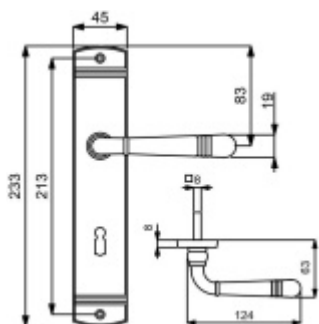

PZ

WC

Vaše cena bez DPH

3 023 Kč

Vaše cena s DPH

3 657,83 Kč

Zobrazit produkt