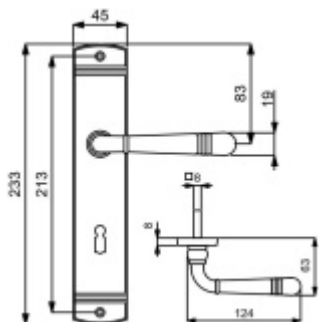

Produktový list

platný k 27. 4. 2026

luxusnikovani.cz
DELIVERED BY EFB

Štítkové kování Südmetall Scarlet-LS, černá klika/koule - pravá, Cylindrická vložka

ID produktu: 27357

Mosaz / černá matná barva

Rozteč 72 mm - obyčejný klíč, vložka

Rozteč 78 mm - WC uzamykání, WC čtyřhran 8 mm

Čtyřhran pro kliku 8 mm.

Pravolevé

Testováno dle EN 1906 3. třída, EN 1634-2

PZ

WC

Vaše cena bez DPH

123,39 €