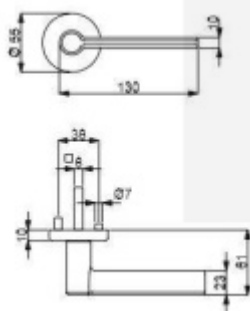

Sada kování obsahuje spojovací materiál a čtyřhran pro tloušťku dveří 38-42 mm.

Větší tloušťka dveří je možná dle zadání. Příplatek cca 100,- Kč / sada

Čtyřhran u WC zamykání má rozměr 8x8 mm.

Cylindrická vložka