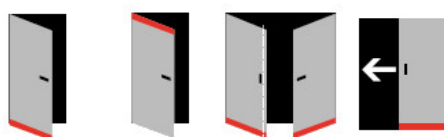

Vhodné pro dodatečnou montáž automatické lišty na dveře bez nutnosti frézovat lištu do dveří

Lištu lze také použít pro instalaci dodatečného těsnění místo klasických kartáčů

Možná je kombinace s lištami Planet FT a Planet RF, které se musí objednávat samostatně

Rozměr 69 mm x 22 mm

Součástí balení je spojovací materiál pro dřevěné dveře a boční krytky

Po instalaci lišty získají dveře tyto vlastnosti:

Způsob instalace do dveří:

Vhodné zejména pro dveře z materiálu: