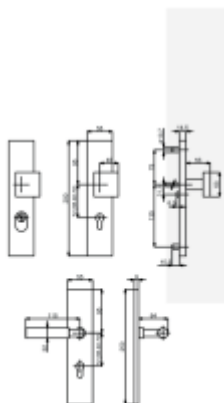

Produktový list

platný k 1. 6. 2026

luxusnikovani.cz
DELIVERED BY EFB

Súdmetall Sicura Alaska Square, černá , bezpečnostní kování

Bezpečnostní kování pro vstupní dveře s překrytím vložky

Přesah vložky: 9-15 mm

Rozteč: 92 mm /72 mm

Rozměr čtyřhranu: 10 mm(rozteč 92 mm) 8 mm (rozteč 72 mm)

Spojovací materiál pro tl. dveří 37-42 mm (rozteč 72 mm) / 67-72 mm (rozteč 92 mm)

Šrouby skrze dveře M6

Bezpečnostní certifikace dle DIN 18257 ES1/WB2

Uvedená cena je za kompletní sadu kování včetně spojovacího materiálu a vnitřní kliky

klika / klika

[Súdmetall Sicura Alaska Square, černá , bezpečnostní kování klika / klika, 72 mm](#)

DETAIL

Termín bude prověřen u dodavatele