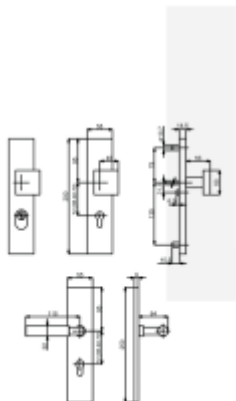

Produktový list

platný k 17. 4. 2026

luxusnikovani.cz
DELIVERED BY EFB

Súdmetall Sicura Alaska Square, černá , bezpečnostní kování

Bezpečnostní kování pro vstupní dveře s překrytím vložky

Přesah vložky: 9-15 mm

Rozteč: 92 mm /72 mm

Rozměr čtyřhranu: 10 mm(rozteč 92 mm) 8 mm (rozteč 72 mm)

Spojovací materiál pro tl. dveří 37-42 mm (rozteč 72 mm) / 67-72 mm (rozteč 92 mm)

Šrouby skrze dveře M6

Bezpečnostní certifikace dle DIN 18257 ES1/WB2

Uvedená cena je za kompletní sadu kování včetně spojovacího materiálu a vnitřní kliky

klika / klika

[Súdmetall Sicura Alaska Square, černá , bezpečnostní kování klika / klika, 72 mm](#)

DETAIL

Termín bude prověřen u dodavatele