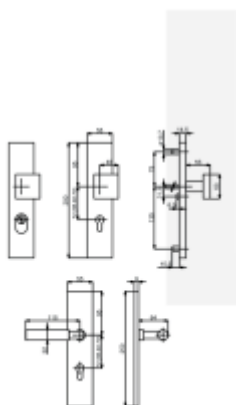

Produktový list

platný k 28. 4. 2026

luxusnikovani.cz
DELIVERED BY EFB

Súdmetall Sicura Alaska Square, černá , bezpečnostní kování

Bezpečnostní kování pro vstupní dveře s překrytím vložky

Přesah vložky: 9-15 mm

Rozteč: 92 mm /72 mm

Rožměr čtyřhranu: 10 mm(rozteč 92 mm) 8 mm (rozteč 72 mm)

Spojovací materiál pro tl. dveří 37-42 mm (rozteč 72 mm) / 67-72 mm (rozteč 92 mm)

Šrouby skrze dveře M6

Bezpečnostní certifikace dle DIN 18257 ES1/WB2

Uvedená cena je za kompletní sadu kování včetně spojovacího materiálu a vnitřní kliky

klika / klika

[Súdmetall Sicura Alaska Square, černá , bezpečnostní kování klika / klika, 72 mm](#)

DETAIL

Termín bude prověřen u dodavatele