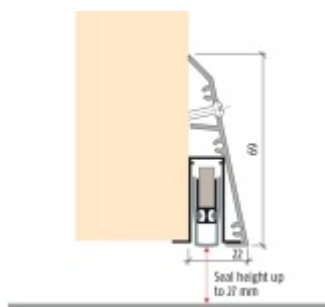

Produktový list

platný k 21. 4. 2026

luxusnikovani.cz
DELIVERED BY EFB

Planet Sokl pro dodatečnou montáž lišty 1450 mm (lze zkrátit na 1350 mm)

Planet^{swiss}

ID produktu: 2736

Přídavný sokl na dveře pro povrchovou montáž

Vhodné pro dodatečnou montáž automatické lišty na dveře bez nutnosti frézovat lištu do dveří

Lištu lze také použít pro instalaci dodatečného těsnění místo klasických kartáčů

Možná je kombinace s lištami Planet FT a Planet RF, které se musí objednávat samostatně

Rozměr 69 mm x 22 mm

Součástí balení je spojovací materiál pro dřevěné dveře a boční krytky

Po instalaci lišty získají dveře tyto vlastnosti:

Způsob instalace do dveří:

Vhodné zejména pro dveře z materiálu: