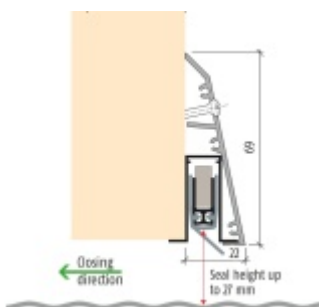

Produktový list

platný k 21. 4. 2026

luxusnikovani.cz
DELIVERED BY EFB

Planet Sokl pro dodatečnou montáž lišty 1450 mm (lze zkrátit na 1350 mm)

Planet^{swiss}

ID produktu: 2736

Přídavný sokl na dveře pro povrchovou montáž

Vhodné pro dodatečnou montáž automatické lišty na dveře bez nutnosti frézovat lištu do dveří

Lištu lze také použít pro instalaci dodatečného těsnění místo klasických kartáčů

Možná je kombinace s lištami Planet FT a Planet RF, které se musí objednávat samostatně

Rozměr 69 mm x 22 mm

Součástí balení je spojovací materiál pro dřevěné dveře a boční krytky

Po instalaci lišty získají dveře tyto vlastnosti:

Způsob instalace do dveří:

Vhodné zejména pro dveře z materiálu: