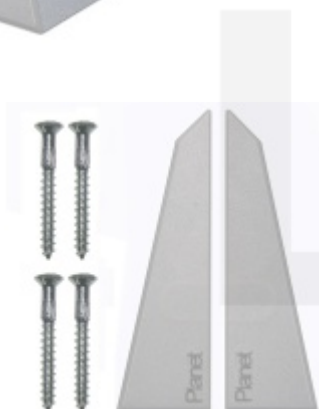

Produktový list

platný k 21. 4. 2026

luxusnikovani.cz
DELIVERED BY EFB

Planet Sokl pro dodatečnou montáž lišty 1450 mm (lze zkrátit na 1350 mm)

Planet^{swiss}

ID produktu: 2736

Přídavný sokl na dveře pro povrchovou montáž

Vhodné pro dodatečnou montáž automatické lišty na dveře bez nutnosti frézovat lištu do dveří

Lištu lze také použít pro instalaci dodatečného těsnění místo klasických kartáčů

Možná je kombinace s lištami Planet FT a Planet RF, které se musí objednávat samostatně

Rozměr 69 mm x 22 mm

Součástí balení je spojovací materiál pro dřevěné dveře a boční krytky

Po instalaci lišty získají dveře tyto vlastnosti:

Způsob instalace do dveří:

Vhodné zejména pro dveře z materiálu: