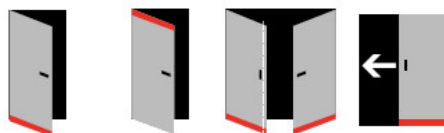

Lištu lze také použít pro instalaci dodatečného těsnění místo klasických kartáčů

Možná je kombinace s lištami Planet FT a Planet RF, které se musí objednávat samostatně

Rozměr 69 mm x 22 mm

Součástí balení je spojovací materiál pro dřevěné dveře a boční krytky

Po instalaci lišty získají dveře tyto vlastnosti:

Způsob instalace do dveří:

Vhodné zejména pro dveře z materiálu:

V případě objednávky samostatných profilů do celkové výše 2500,- Kč bez DPH bude k zakázce připočítán manipulační poplatek ve výši 500,- Kč bez DPH. Při objednávce nad 2500,- Kč je cena za kus konečná.