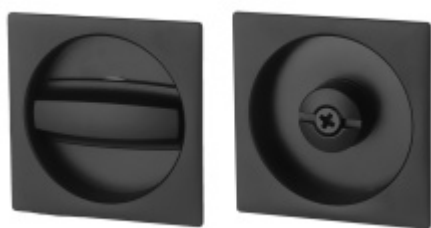

## Zámek WC pro posuvné dveře Černá matná

ID produktu: 27371

Zámek pro posuvné dveře s hákem vhodný pro kombinaci s otočnými mušlemi

Ořech 8 mm

Tělo zámku má šířku 12 mm.

Dodávka včetně protiplechu

**Vaše cena bez DPH**

Termín bude prověřen u dodavatele

**FSB 42 4262 - Mušle pro posuvné dveře**

FSB

**OD OD 1 585 Kč**

Termín bude prověřen u dodavatele

**Mušle Square pro posuvné dveře se zamykáním, Černá matná**

Süd-Metall

**OD 1 413 Kč**