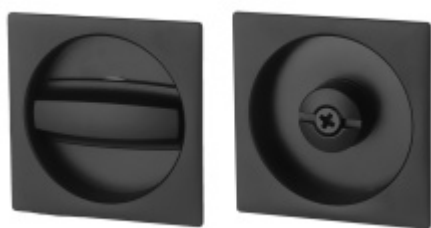

Produktový list

platný k 25. 4. 2026

luxusnikovani.cz
DELIVERED BY EFB

Zámek WC pro posuvné dveře Černá matná

ID produktu: 27371

Zámek pro posuvné dveře s hákem vhodný pro kombinaci s otočnými mušlemi

Ořech 8 mm

FSB 42 4264 - Mušle pro posuvné dveře, kulatá

FSB

OD OD 1 203 Kč

Termín bude prověřen u dodavatele

FSB 42 4263 - Mušle pro posuvné dveře

FSB

OD OD 1 203 Kč

Termín bude prověřen u dodavatele

FSB 42 4262 - Mušle pro posuvné dveře

FSB

OD OD 1 585 Kč

Termín bude prověřen u dodavatele

Mušle Square pro posuvné dveře se zamykáním, Černá matná

Süd-Metall

OD 1 413 Kč

5 pracovních dní