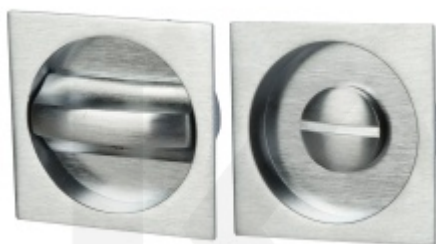

FSB 42 4262 - Mušle pro posuvné dveře

FSB

OD OD 1 585 Kč

Termín bude prověřen u dodavatele

Mušle Square pro posuvné dveře se zamykáním, Černá matná

Süd-Metall

OD 1 413 Kč

5 pracovních dní