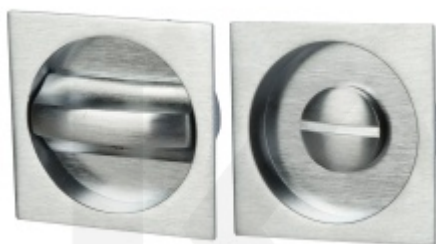

## Zámek WC pro posuvné dveře Černá matná

ID produktu: 27371

Zámek pro posuvné dveře s hákem vhodný pro kombinaci s otočnými mušlemi

Ořech 8 mm

Tělo zámku má šířku 12 mm.

Dodávka včetně protiplechu

**Vaše cena bez DPH**

Termín bude prověřen u dodavatele

**FSB 42 4262 - Mušle pro posuvné dveře**

FSB

**OD OD 1 585 Kč**

Termín bude prověřen u dodavatele

**Mušle Square pro posuvné dveře se zamykáním, Černá matná**

Süd-Metall

**OD 1 413 Kč**