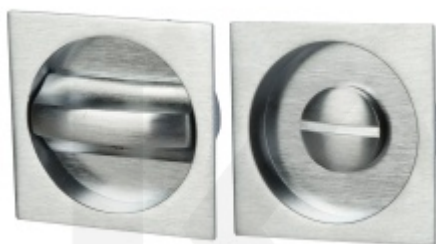

Zámek WC pro posuvné dveře Černá matná

ID produktu: 27371

Zámek pro posuvné dveře s hákem vhodný pro kombinaci s otočnými mušlemi

Ořech 8 mm

Tělo zámku má šířku 12 mm.

Dodávka včetně protiplechu

Vaše cena bez DPH

Termín bude prověřen u dodavatele

Mušle Square pro posuvné dveře se zamykáním, Černá matná

Süd-Metall

OD 57,67 €

5 pracovních dní

Mušle pro posuvné dveře Südmetail otočná Nr.25

Süd-Metall

OD OD 37,47 €

5 pracovních dní

Mušle pro posuvné dveře se zamykáním, Černá matná

Süd-Metall

OD 40,33 €

5 pracovních dní