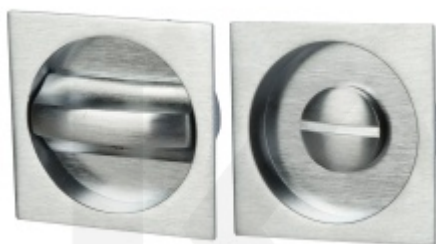

Zámek WC pro posuvné dveře Černá matná

ID produktu: 27371

Zámek pro posuvné dveře s hákem vhodný pro kombinaci s otočnými mušlemi

Ořech 8 mm

Tělo zámku má šířku 12 mm.

Dodávka včetně protiplechu

Vaše cena bez DPH

Termín bude prověřen u dodavatele

**Mušle Square pro posuvné
dveře se zamykáním, Černá
matná**

Süd-Metall

OD 57,67 €

5 pracovních dní

**Mušle pro posuvné dveře
Südmetall otočná Nr.25**

Süd-Metall

OD OD 37,47 €