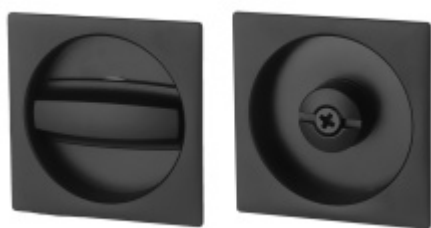

Zámek WC pro posuvné dveře Černá matná

ID produktu: 27371

Zámek pro posuvné dveře s hákem vhodný pro kombinaci s otočnými mušlemi

Ořech 8 mm

Tělo zámku má šířku 12 mm.

Dodávka včetně protiplechu

Vaše cena bez DPH

Termín bude prověřen u dodavatele

FSB 42 4263 - Mušle pro posuvné dveře

FSB

OD OD 49,1 €

Termín bude prověřen u dodavatele

FSB 42 4262 - Mušle pro posuvné dveře

FSB

OD OD 64,69 €

Termín bude prověřen u dodavatele

Mušle Square pro posuvné dveře se zamykáním, Černá matná

Süd-Metall

OD 57,67 €

5 pracovních dní

Mušle pro posuvné dveře Südmetail otočná Nr.25

Süd-Metall

OD OD 37,47 €