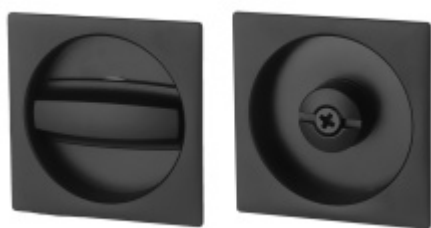

Zámek WC pro posuvné dveře Černá matná

ID produktu: 27371

Zámek pro posuvné dveře s hákem vhodný pro kombinaci s otočnými mušlemi

Ořech 8 mm

Tělo zámku má šířku 12 mm.

Dodávka včetně protiplechu

Vaše cena bez DPH

Termín bude prověřen u dodavatele

**FSB 42 4263 - Mušle pro
posuvné dveře**

FSB

OD OD 49,1 €

Termín bude prověřen u dodavatele

**FSB 42 4262 - Mušle pro
posuvné dveře**

FSB

OD OD 64,69 €

Termín bude prověřen u dodavatele

**Mušle Square pro posuvné
dveře se zamykáním, Černá
matná**

Süd-Metall

OD 57,67 €

5 pracovních dní

**Mušle pro posuvné dveře
Südmetall otočná Nr.25**

Süd-Metall

OD OD 37,47 €