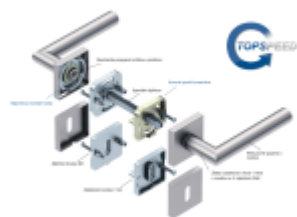

Materiál kování: Nerez kartáčovaná

Kování je možné použít pro interiérové dveře s vysokým zatížením ve veřejných objektech.

Standardní interiérové dveře = kování dle EN 1906, 3. objektová třída, čtyřhran kliky 8 mm

12 let záruka na mechaniku.

Sada kování obsahuje spojovací materiál a čtyřhran pro tloušťku dveří 38-42 mm.

Větší tloušťka dveří je možná dle zadání. Příplatek cca 100,- Kč / sada

Čtyřhran u WC zamykání má rozměr 8x8 mm!