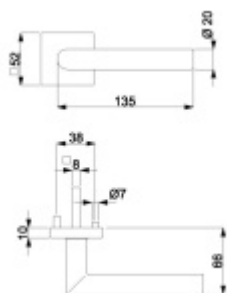

Produktový list

platný k 30. 5. 2026

luxusnikovani.cz
DELIVERED BY EFB