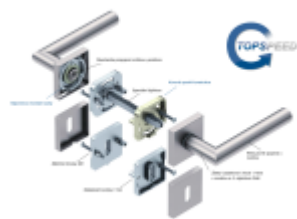

Materiál kování: Nerez kartáčovaná

Kování je možné použít pro interiérové dveře s vysokým zatížením ve veřejných objektech.

Standardní interiérové dveře = kování dle EN 1906, 3. objektová třída, čtyřhran kliky 8 mm

Objektové dveře = kování dle EN 1906 4. třída, kování je testováno na 1,2 milionu otevíracích cyklů, čtyřhran kliky 8 mm

Požární dveře = čtyřhran kliky 9 mm, certifikace dle EN 1634-2, EN 1906 4. třída

12 let záruka na mechaniku.

Sada kování obsahuje spojovací materiál a čtyřhran pro tloušťku dveří 38-42 mm.

Větší tloušťka dveří je možná dle zadání. Příplatek cca 100,- Kč / sada

Čtyřhran u WC zamykání má rozměr 8x8 mm!