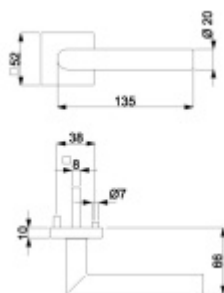

Produktový list

platný k 27. 4. 2026

luxusnikovani.cz
DELIVERED BY EFB