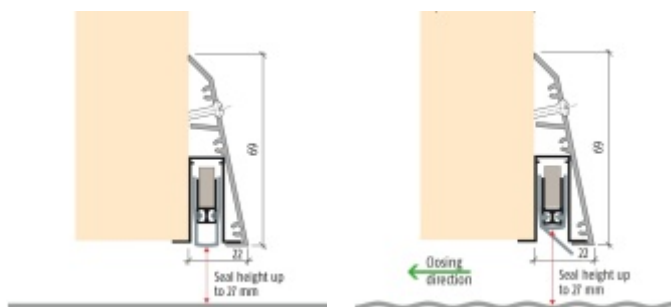

Produktový list

platný k 26. 4. 2026

luxusnikovani.cz
DELIVERED BY EFB

Planet Sokl pro dodatečnou montáž lišty 450 mm (lze zkrátit na 350 mm)

Planet^{swiss}

ID produktu: 2738

Přídavný sokl na dveře pro povrchovou montáž

Vhodné pro dodatečnou montáž automatické lišty na dveře bez nutnosti frézovat lištu do dveří

Lištu lze také použít pro instalaci dodatečného těsnění místo klasických kartáčů

Možná je kombinace s lištami Planet FT a Planet RF, které se musí objednávat samostatně

Rozměr 69 mm x 22 mm

Součástí balení je spojovací materiál pro dřevěné dveře a boční krytky

Po instalaci lišty získají dveře tyto vlastnosti:

Způsob instalace do dveří:

Vhodné zejména pro dveře z materiálu: