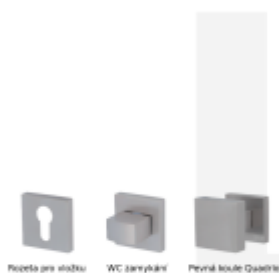

Produktový list

platný k 27. 4. 2026

luxusnikovani.cz
DELIVERED BY EFB

Súdmetall Ronny II Quadro-R, TopSpeed klika / klika, Bez rozety/otvoru pro klíč, Objektové dveře

ID produktu: 27380

Sada kování pro interiérové dveře v objektovém standardu dle EN 1906.

Klika je osazena pevně na rozetě s bajonetovým mechanismem a čtvercovou rozetou.

Díky pevnému spojení kliky a rozetového mechanismu s pružinou nehrozí, že by někdy klika spadla nebo se rozeta uvonila ze základny.

Patentovaný způsob montáže TopSpeed zaručuje bezchybnou montáž sestavy kování a dlouhou životnost kování po instalaci na dveře.

Materiál kování: Nerez kartáčovaná

Kování je možné použít pro interiérové dveře s vysokým zatížením ve veřejných objektech.

Čtyřhran u WC zamykání má rozměr 8x8 mm!

Vaše cena bez DPH

65,51 €

Vaše cena s DPH

79,27 €

Zobrazit produkt

PODOBNÉ PRODUKTY

**Südmetail München -R, nízká
rozeta magnetická**