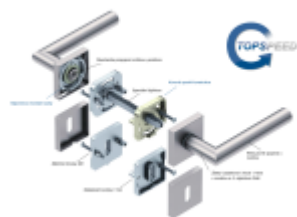

Produktový list

platný k 27. 4. 2026

luxusnikovani.cz
DELIVERED BY EFB

Súdmetall Ronny II Quadro-R, TopSpeed klika / klika, Bez rozety/otvoru pro klíč, Objektové dveře

ID produktu: 27380

Sada kování pro interiérové dveře v objektovém standardu dle EN 1906.

Klika je osazena pevně na rozetě s bajonetovým mechanismem a čtvercovou rozetou.

Díky pevnému spojení kliky a rozetového mechanismu s pružinou nehrozí, že by někdy klika spadla nebo se rozeta uvonila ze základny.

Patentovaný způsob montáže TopSpeed zaručuje bezchybnou montáž sestavy kování a dlouhou životnost kování po instalaci na dveře.

Materiál kování: Nerez kartáčovaná

Kování je možné použít pro interiérové dveře s vysokým zatížením ve veřejných objektech.