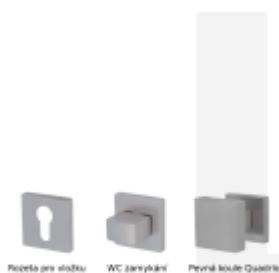

Produktový list

platný k 29. 4. 2026

luxusnikovani.cz
DELIVERED BY EFB

Súdmetall Ronny II Quadro-R, TopSpeed Cylindrická vložka, Objektové dveře, Klika jednostranná, pravá

ID produktu: 27382

Sada kování pro interiérové dveře v objektovém standardu dle EN 1906.

Klika je osazena pevně na rozetě s bajonetovým mechanismem a čtvercovou rozetou.

Díky pevnému spojení kliky a rozetového mechanismu s pružinou nehrozí, že by někdy klika spadla nebo se rozeta uvonila ze základny.

Patentovaný způsob montáže TopSpeed zaručuje bezchybnou montáž sestavy kování a dlouhou životnost kování po instalaci na dveře.

Materiál kování: Nerez kartáčovaná

Kování je možné použít pro interiérové dveře s vysokým zatížením ve veřejných objektech.

Čtyřhran u WC zamykání má rozměr 8x8 mm!

Vaše cena bez DPH

38,78 €

Vaše cena s DPH

46,92 €

Zobrazit produkt

PODOBNÉ PRODUKTY

**Südmetail München -R, nízká
rozeta magnetická**