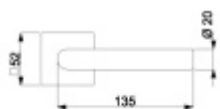

Produktový list

platný k 29. 4. 2026

luxusnikovani.cz
DELIVERED BY EFB