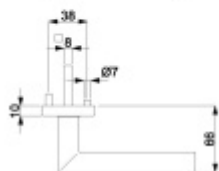

Produktový list

platný k 29. 4. 2026

luxusnikovani.cz
DELIVERED BY EFB