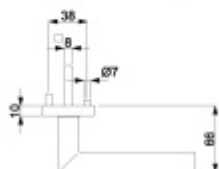

Produktový list

platný k 24. 4. 2026

luxusnikovani.cz
DELIVERED BY EFB