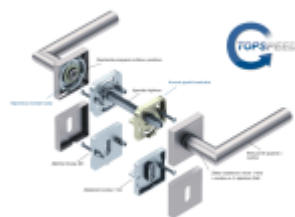

Klika je osazena pevně na rozetě s bajonetovým mechanismem a čtvercovou rozetou.

Díky pevnému spojení kliky a rozetového mechanismu s pružinou nehrozí, že by někdy klika spadla nebo se rozeta uvonila ze základny.

Patentovaný způsob montáže TopSpeed zaručuje bezchybnou montáž sestavy kování a dlouhou životnost kování po instalaci na dveře.

Materiál kování: Nerez kartáčovaná

Kování je možné použít pro interiérové dveře s vysokým zatížením ve veřejných objektech.

Standardní interiérové dveře = kování dle EN 1906, 3. objektová třída, čtyřhran kliky 8 mm

Objektové dveře = kování dle EN 1906 4.třída, kování je testováno na 1,2 milionu otevíracích cyklů, čtyřhran kliky 8 mm

Požární dveře = čtyřhran kliky 9 mm, certifikace dle EN 1634-2, EN 1906 4. třída

12 let záruka na mechaniku.

Sada kování obsahuje spojovací materiál a čtyřhran pro tloušťku dveří 38-42 mm.

Větší tloušťka dveří je možná dle zadání. Příplatek cca 100,- Kč / sada