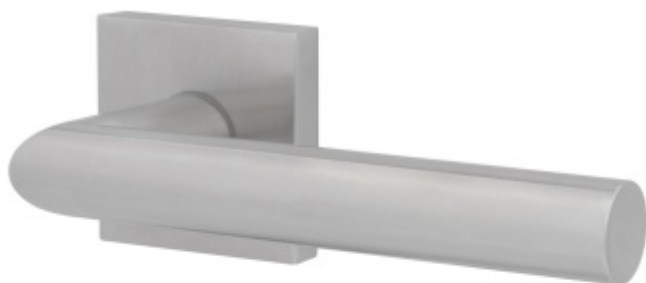

Produktový list

platný k 24. 4. 2026

luxusnikovani.cz
DELIVERED BY EFB

Súdmetall Ronny II Quadro-R, TopSpeed Klika jednostranná, levá, Cylindrická vložka, Objektové dveře

ID produktu: 27383

Sada kování pro interiérové dveře v objektovém standardu dle EN 1906.

Klika je osazena pevně na rozetě s bajonetovým mechanismem a čtvercovou rozetou.

Díky pevnému spojení kliky a rozetového mechanismu s pružinou nehrozí, že by někdy klika spadla nebo se rozeta uvonila ze základny.

Patentovaný způsob montáže TopSpeed zaručuje bezchybnou montáž sestavy kování a dlouhou životnost kování po instalaci na dveře.

Materiál kování: Nerez kartáčovaná

Kování je možné použít pro interiérové dveře s vysokým zatížením ve veřejných objektech.

Čtyřhran u WC zamykání má rozměr 8x8 mm!

Vaše cena bez DPH

950 Kč

Vaše cena s DPH

1 149,5 Kč

Zobrazit produkt

PODOBNÉ PRODUKTY

**Südmetail München -R, nízká
rozeta magnetická**