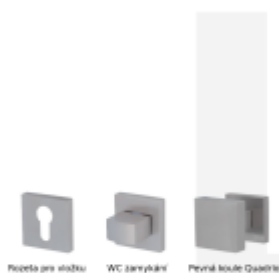

Produktový list

platný k 27. 4. 2026

luxusnikovani.cz
DELIVERED BY EFB

Súdmetall Ronny II Quadro-R, TopSpeed Klika jednostranná, levá, Cylindrická vložka, Objektové dveře

ID produktu: 27383

Sada kování pro interiérové dveře v objektovém standardu dle EN 1906.

Klika je osazena pevně na rozetě s bajonetovým mechanismem a čtvercovou rozetou.

Díky pevnému spojení kliky a rozetového mechanismu s pružinou nehrozí, že by někdy klika spadla nebo se rozeta uvonila ze základny.

Patentovaný způsob montáže TopSpeed zaručuje bezchybnou montáž sestavy kování a dlouhou životnost kování po instalaci na dveře.

Materiál kování: Nerez kartáčovaná

Kování je možné použít pro interiérové dveře s vysokým zatížením ve veřejných objektech.

Čtyřhran u WC zamykání má rozměr 8x8 mm!

Vaše cena bez DPH

38,78 €

Vaše cena s DPH

46,92 €

Zobrazit produkt

PODOBNÉ PRODUKTY

**Südmetail München -R, nízká
rozeta magnetická**