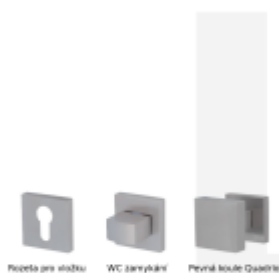

## Súdmetall Ronny II Quadro-R, TopSpeed Klika/koule - pravá, Cylindrická vločka, Objektové dveře

ID produktu: 27384

Sada kování pro interiérové dveře v objektovém standardu dle EN 1906.

Klika je osazena pevně na rozetě s bajonetovým mechanismem a čtvercovou rozetou.

Díky pevnému spojení kliky a rozetového mechanismu s pružinou nehrozí, že by někdy klika spadla nebo se rozeta uvonila ze základny.

Patentovaný způsob montáže TopSpeed zaručuje bezchybnou montáž sestavy kování a dlouhou životnost kování po instalaci na dveře.