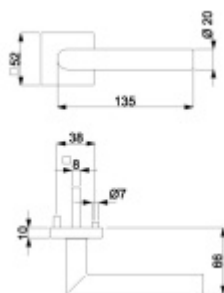

## Súdmetall Ronny II Quadro-R, TopSpeed Klika/koule - pravá, Cylindrická vločka, Objektové dveře

ID produktu: 27384

Sada kování pro interiérové dveře v objektovém standardu dle EN 1906.

Klika je osazena pevně na rozetě s bajonetovým mechanismem a čtvercovou rozetou.

**12 let záruka na mechaniku.**

Sada kování obsahuje spojovací materiál a čtyřhran pro tloušťku dveří 38-42 mm.

Větší tloušťka dveří je možná dle zadání. Příplatek cca 100,- Kč / sada

Čtyřhran u WC zamykání má rozměr 8x8 mm!