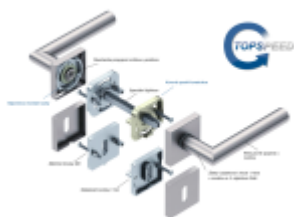

## Súdmetall Ronny II Quadro-R, TopSpeed Klika/koule - pravá, Cylindrická vločka, Objektové dveře

ID produktu: 27384

Sada kování pro interiérové dveře v objektovém standardu dle EN 1906.

Klika je osazena pevně na rozetě s bajonetovým mechanismem a čtvercovou rozetou.

Díky pevnému spojení kliky a rozetového mechanismu s pružinou nehrozí, že by někdy klika spadla nebo se rozeta uvonila ze základny.

Patentovaný způsob montáže TopSpeed zaručuje bezchybnou montáž sestavy kování a dlouhou životnost kování po instalaci na dveře.

Materiál kování: Nerez kartáčovaná

**Kování je možné použít pro interiérové dveře s vysokým zatížením ve veřejných objektech.**

**Standardní interiérové dveře** = kování dle EN 1906, 3. objektová třída, čtyřhran kliky 8 mm

**12 let záruka na mechaniku.**

Sada kování obsahuje spojovací materiál a čtyřhran pro tloušťku dveří 38-42 mm.

Větší tloušťka dveří je možná dle zadání. Příplatek cca 100,- Kč / sada

Čtyřhran u WC zamykání má rozměr 8x8 mm!