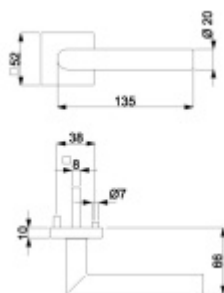

Produktový list

platný k 27. 4. 2026

luxusnikovani.cz
DELIVERED BY EFB

Súdmetall Ronny II Quadro-R, TopSpeed Klika/koule - pravá, Cylindrická vločka, Objektové dveře

ID produktu: 27384

Sada kování pro interiérové dveře v objektovém standardu dle EN 1906.

Klika je osazena pevně na rozetě s bajonetovým mechanismem a čtvercovou rozetou.

Díky pevnému spojení kliky a rozetového mechanismu s pružinou nehrozí, že by někdy klika spadla nebo se rozeta uvonila ze základny.

Čtyřhran u WC zamykání má rozměr 8x8 mm!

Vaše cena bez DPH

92,86 €

Vaše cena s DPH

112,36 €

Zobrazit produkt

PODOBNÉ PRODUKTY

**Südmetail München -R, nízká
rozeta magnetická**