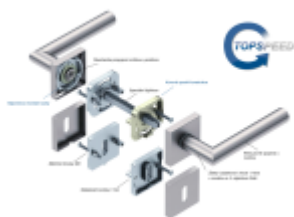

Produktový list

platný k 27. 4. 2026

luxusnikovani.cz
DELIVERED BY EFB

Súdmetall Ronny II Quadro-R, TopSpeed Klika/koule - pravá, Cylindrická vločka, Objektové dveře

ID produktu: 27384

Sada kování pro interiérové dveře v objektovém standardu dle EN 1906.

Klika je osazena pevně na rozetě s bajonetovým mechanismem a čtvercovou rozetou.

Díky pevnému spojení kliky a rozetového mechanismu s pružinou nehrozí, že by někdy klika spadla nebo se rozeta uvonila ze základny.

Patentovaný způsob montáže TopSpeed zaručuje bezchybnou montáž sestavy kování a dlouhou životnost kování po instalaci na dveře.

Materiál kování: Nerez kartáčovaná

Kování je možné použít pro interiérové dveře s vysokým zatížením ve veřejných objektech.